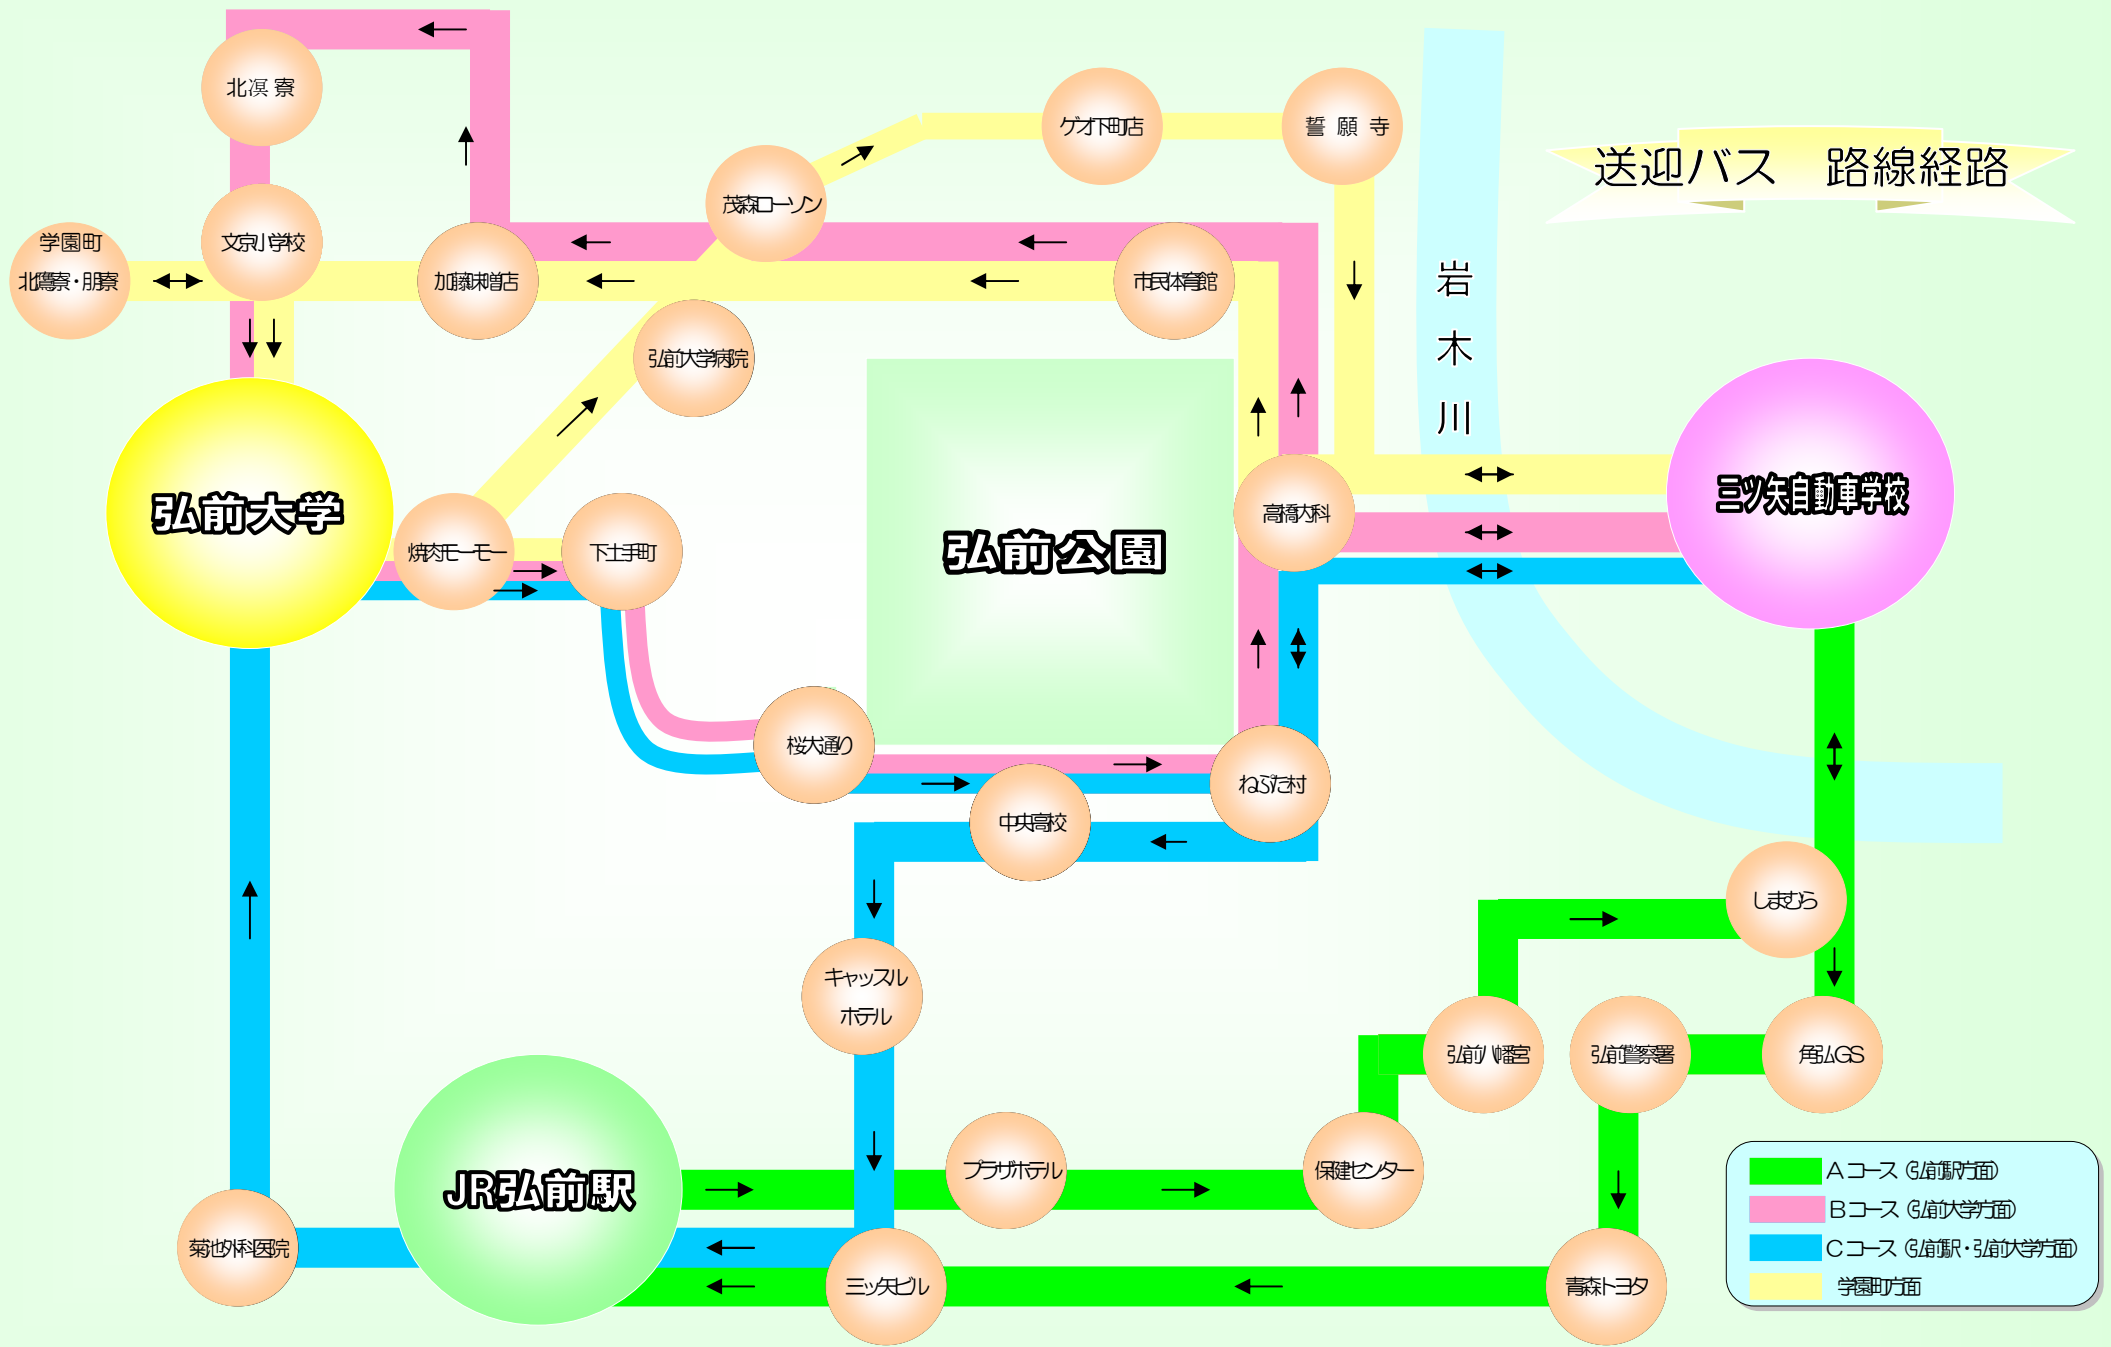

送迎バス 路線経路

- Aコース (JR駅前方面)
- Bコース (弘前大学方面)
- Cコース (JR駅前・弘前大学方面)
- 学園町方面